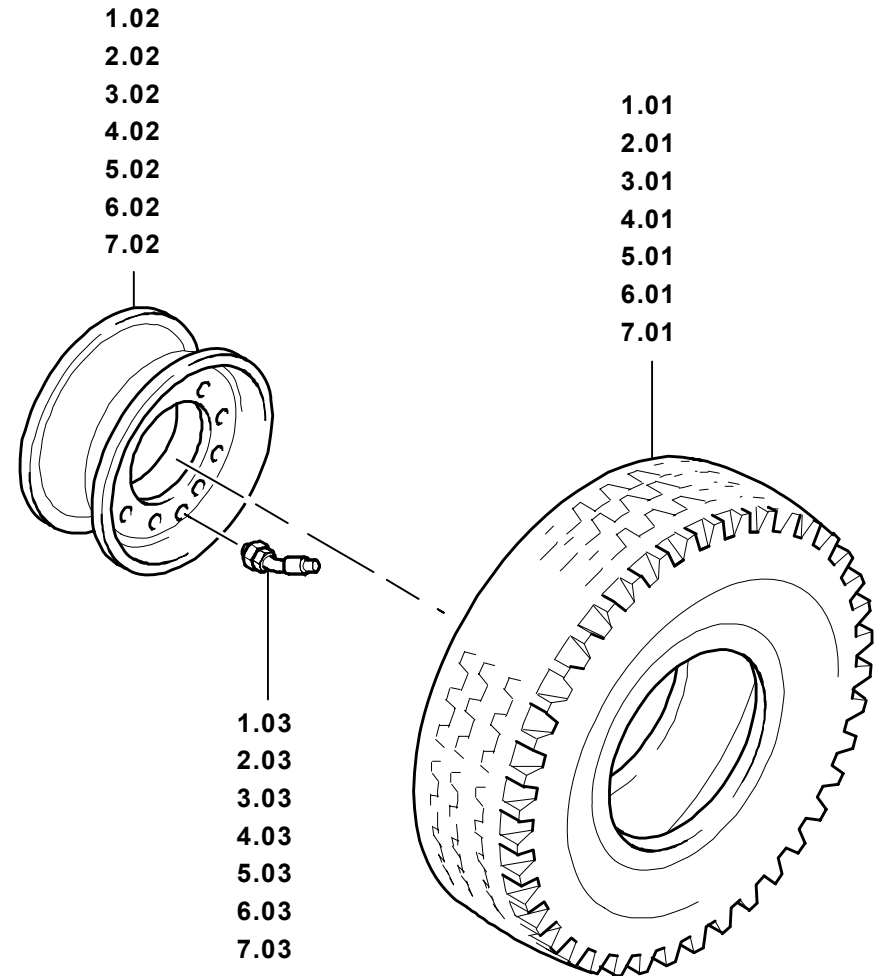

GROVE

RAEDER KOMPLETT (AUSWAHL)
WHEELS COMPLETE (SELECTION)

BILDТАFЕL
PICTORIAL DISPLAY

04.04

3008944-ETL B

1/1

GMK 6300
BE 750
G 000

1
2
3
4
5
6
7

1.02
2.02
3.02
4.02
5.02
6.02
7.02

1.01
2.01
3.01
4.01
5.01
6.01
7.01

1.03
2.03
3.03
4.03
5.03
6.03
7.03