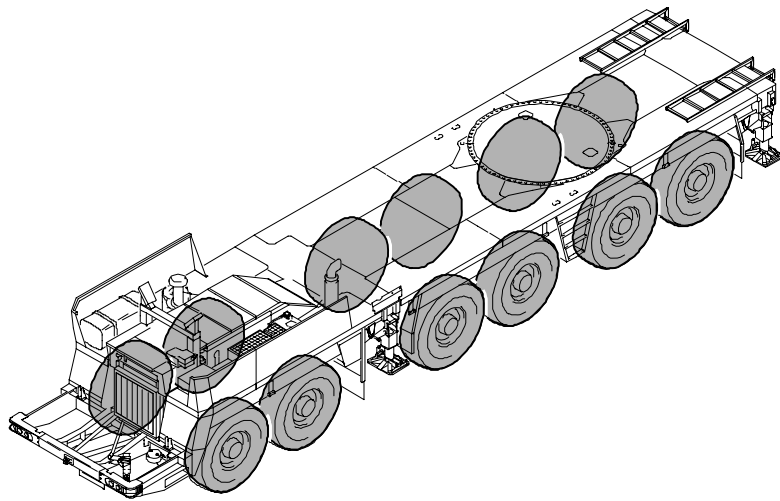

GROVE

RAEDER KOMPLETT (AUSWAHL)
WHEELS COMPLETE (SELECTION)

BILDТАFЕL
PICTORIAL DISPLAY

04.04

3008944-ETL B

1/1

GMK 6300
BE 750
G 000

1
2
3
4
5
6
7

1.02
2.02
3.02
4.02
5.02
6.02
7.02

1.01
2.01
3.01
4.01
5.01
6.01
7.01

1.03
2.03
3.03
4.03
5.03
6.03
7.03